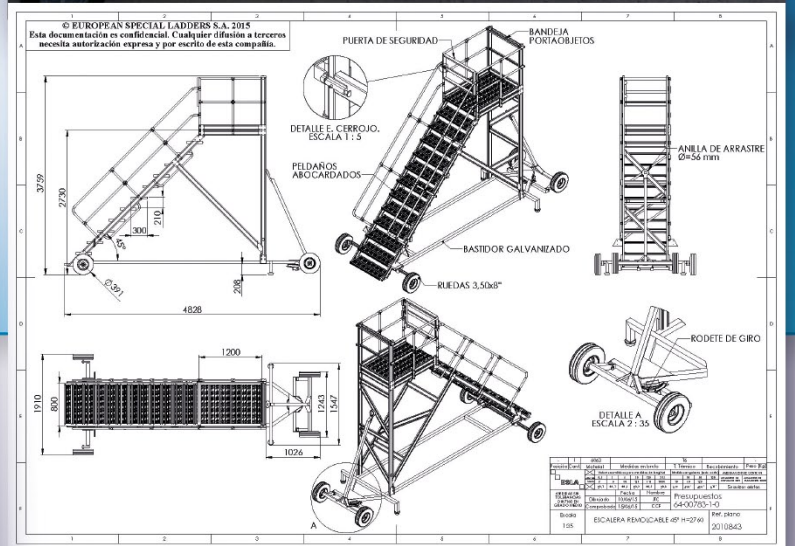

Plateformes remorquables

Design personnalisé (sur-mesure)

COD: 2010843

- ✓ Cadre galvanisé
- ✓ Pieds en caoutchouc
- ✓ Lance de tir
- ✓ Roue tournante
- ✓ Roue pneumatique

06 20 03 27 73
operrin@esla.fr