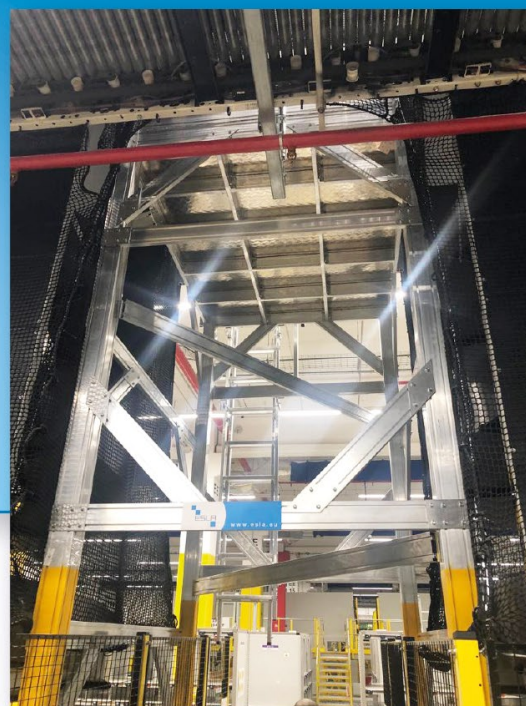

# Plataforma fixe amb accés vertical

**COD: 2001422**

- ✔ Plataforma fixe amb accés vertical
- ✔ Àmplia plataforma 1830 x 2995 mm
- ✔ Alçada 3119 mm
- ✔ La superfície de la plataforma és de fusta
- ✔ Baranes amb diferents mides per adaptar-se a la zona de treball, i rodapeus en tot el perímetre
- ✔ Escala d'accés amb aros de protecció