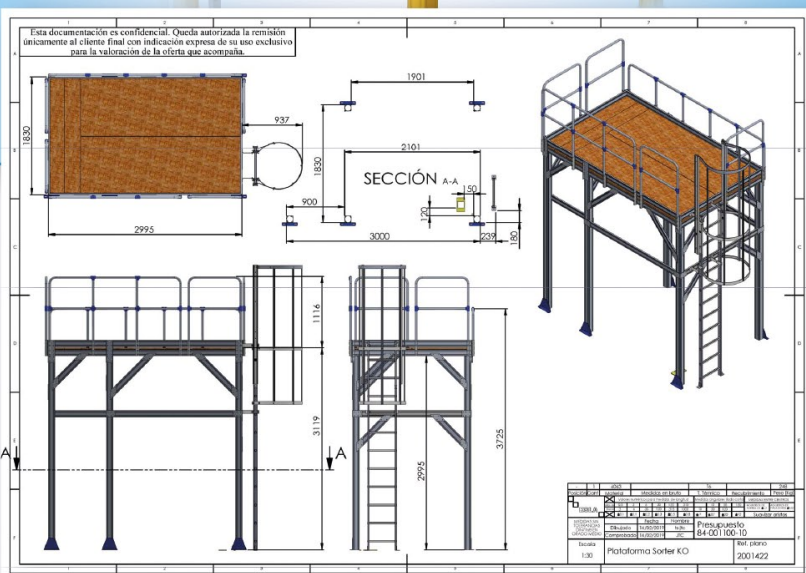

# Plataforma fixe amb accés vertical

**COD: 2001422**

- ✔ Plataforma fixe amb accés vertical
- ✔ Àmplia plataforma 1830 x 2995 mm
- ✔ Alçada 3119 mm
- ✔ La superfície de la plataforma és de fusta
- ✔ Baranes amb diferents mides per adaptar-se a la zona de treball, i rodapeus en tot el perímetre
- ✔ Escala d'accés amb aros de protecció