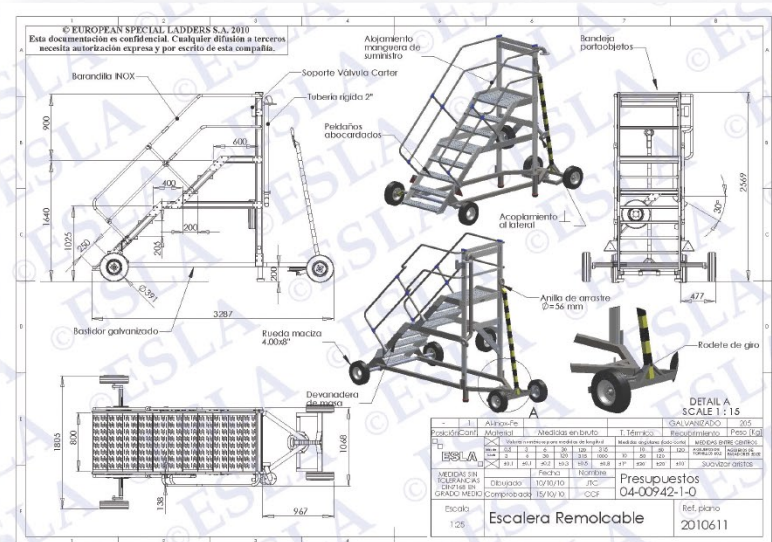

Plataformes remolcables

Dissenys a mida

COD: 2010611

- | | |
|-------------------------|-------------------------------|
| 1. Escala | 10. Devanadora cable de massa |
| 2. Barana | 11. Suport mànega Carter |
| 3. Bastidor galvanitzat | 12. Acoplament |
| 4. Peus de goma | 13. Roda pneumàtica |
| 5. Llança de tir | 14. Roda pneumàtica recanvi |
| 6. Rodet de gir | 15. Tuberia rígida INOX |
| 7. Capçal de tir 56 | |
| 8. Vàlvula carter | |
| 9. Mànega flexible | |