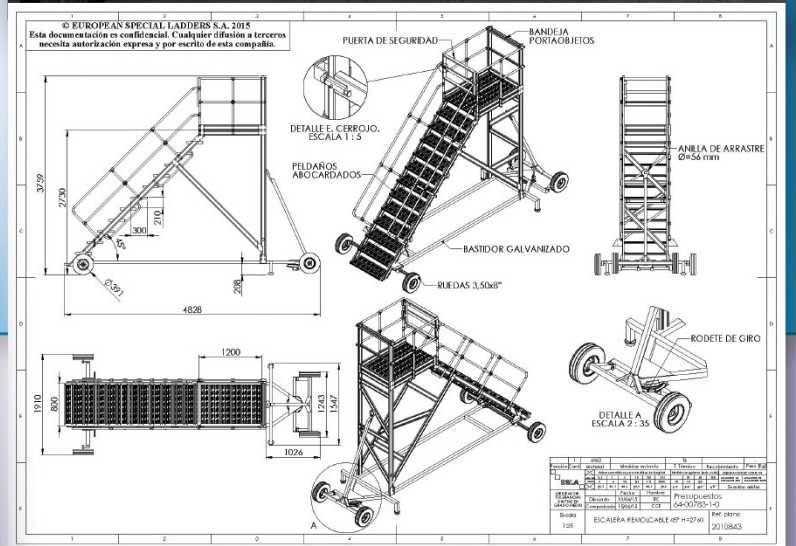

Plataformas remolcables

Diseños a medida

COD: 2010843

- ✓ Bastidor galvanizado
- ✓ Pies de goma
- ✓ Lanza de tiro
- ✓ Rueda de giro
- ✓ Ruedas neumáticas

EUROPEAN SPECIAL LADDERS, S.A.

Camí del Cementiri, 23.
Pol. Ind. Can Ribot.
08319 Dosrius. BARCELONA